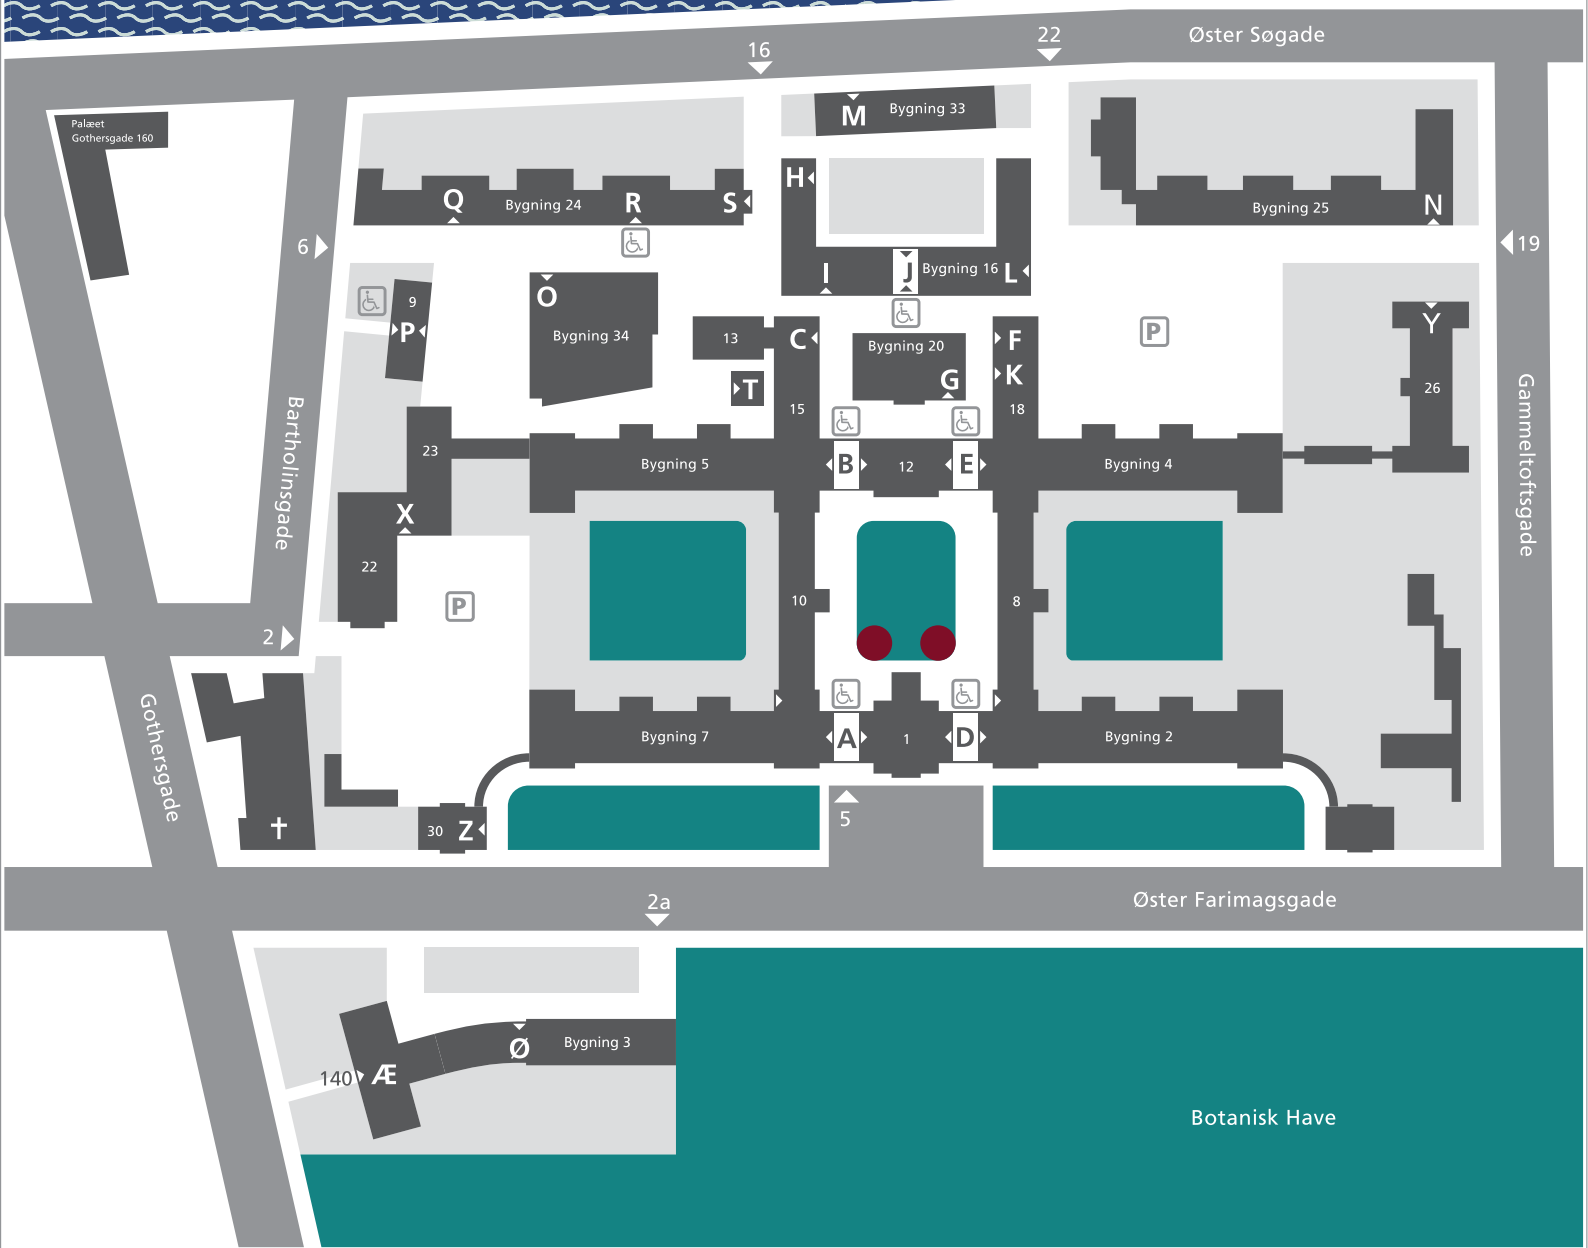

Sortedams Sø

Palæet
Gothersgade 160

Øster Søgade

Bartholinsgade

Gothersgade

Gammeltorfsgade

Øster Farimagsgade

Botanisk Have